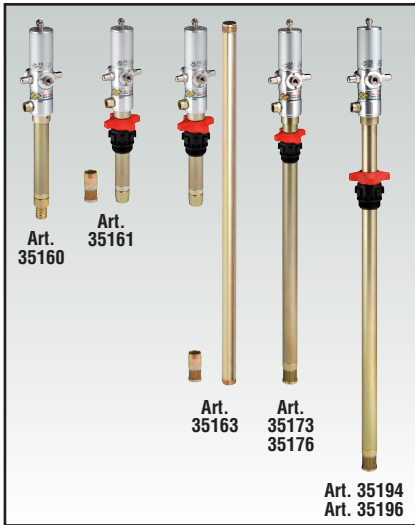

Art. 35160 Mod. 3:1/60 - Art. 35161 Mod. 3:1/60 - Art. 35163 Mod. 3:1/1250
Art. 35173 Mod. 3:1/73 - Art. 35176 Mod. 3:1/73 - Art. 35194 Mod. 3:1/94
Art. 35196 Mod. 3:1/94

VISTA ESPLOSA - EXPLODED VIEW

POMPE PNEUMATICHE PER DISTRIBUZIONE
A BREVI E MEDIE DISTANZE
AIR-OPERATED PUMPS FOR SHORT
AND MEDIUM-DISTANCE TRANSFER