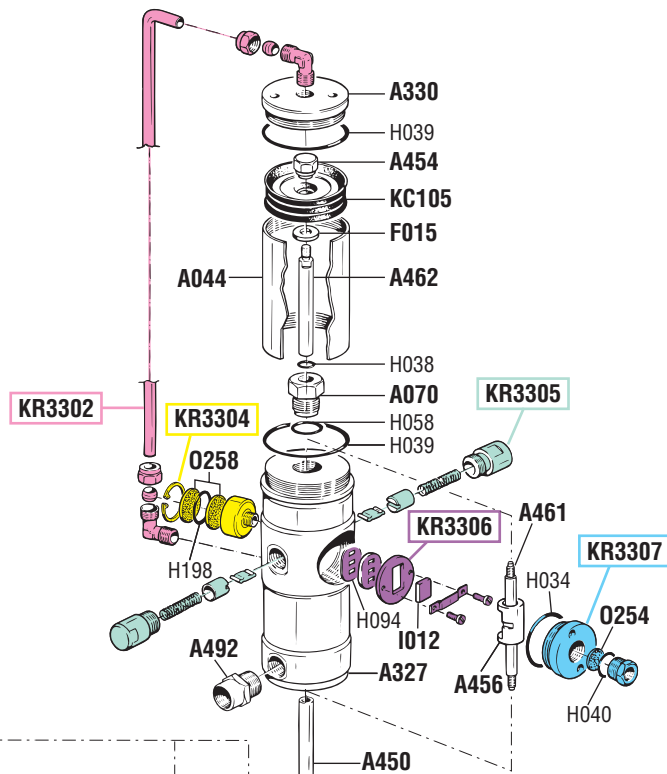

Art. 35160 Mod. 3:1/60 - Art. 35161 Mod. 3:1/60 - Art. 35163 Mod. 3:1/1250
Art. 35173 Mod. 3:1/73 - Art. 35176 Mod. 3:1/73 - Art. 35194 Mod. 3:1/94
Art. 35196 Mod. 3:1/94

VISTA ESPLOSA - EXPLODED VIEW

POMPE PNEUMATICHE PER DISTRIBUZIONE
A BREVI E MEDIE DISTANZE
AIR-OPERATED PUMPS FOR SHORT
AND MEDIUM-DISTANCE TRANSFER