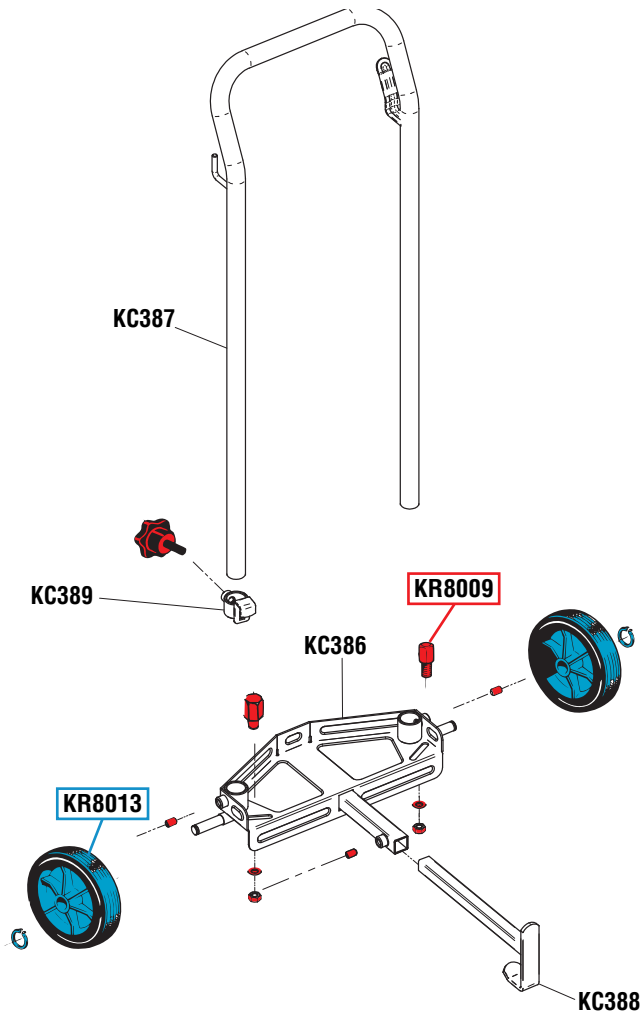

VISTA ESPLOSA - EXPLODED VIEW

tutti i diritti riservati - all rights reserved

GUIDA RICAMBI - SPARE PARTS GUIDE

KIT RICAMBI

OGNI KIT SOTTO RIPORTATO COMPRENDE I RICAMBI EVIDENZIATI CON LO STESSO COLORE E LE RELATIVE GUARNIZIONI. QUESTI RICAMBI NON SONO FORNIBILI SEPARATAMENTE TRANNE QUELLI CODIFICATI.

SPARE PARTS KITS

EACH KIT SHOWN WITH THE SAME COLOR INCLUDES ALSO THE GASKETS. THE SPARE PARTS INCLUDED IN THE KIT CAN'T BE SUPPLIED SEPARATELY EXCEPT THOSE SHOWN WITH A PROPER CODE.

CODICE CODE	DESCRIZIONE DESCRIPTION	Q.TÀ QTY
KR8009	ACCESSORI ACCESSORIES	1
KR8013	2 RUOTE FISSE ø 150 mm 2 FIXED WHEELS ø 150 mm	1

ELENCO RICAMBI FORNIBILI SINGOLARMENTE

LIST OF SPARE PARTS WHICH CAN BE SUPPLIED SEPARATELY

CODICE CODE	DESCRIZIONE DESCRIPTION	Q.TÀ QTY
KC386	PIANO CARRELLO TROLLEY TOP	1
KC387	MANICO HANDLE	1
KC388	SUPPORTO REGOLABILE ADJUSTABLE SUPPORT	1
KC389	GANCIO BLOCCA FUSTO DRUM HOLDING HOOK	1