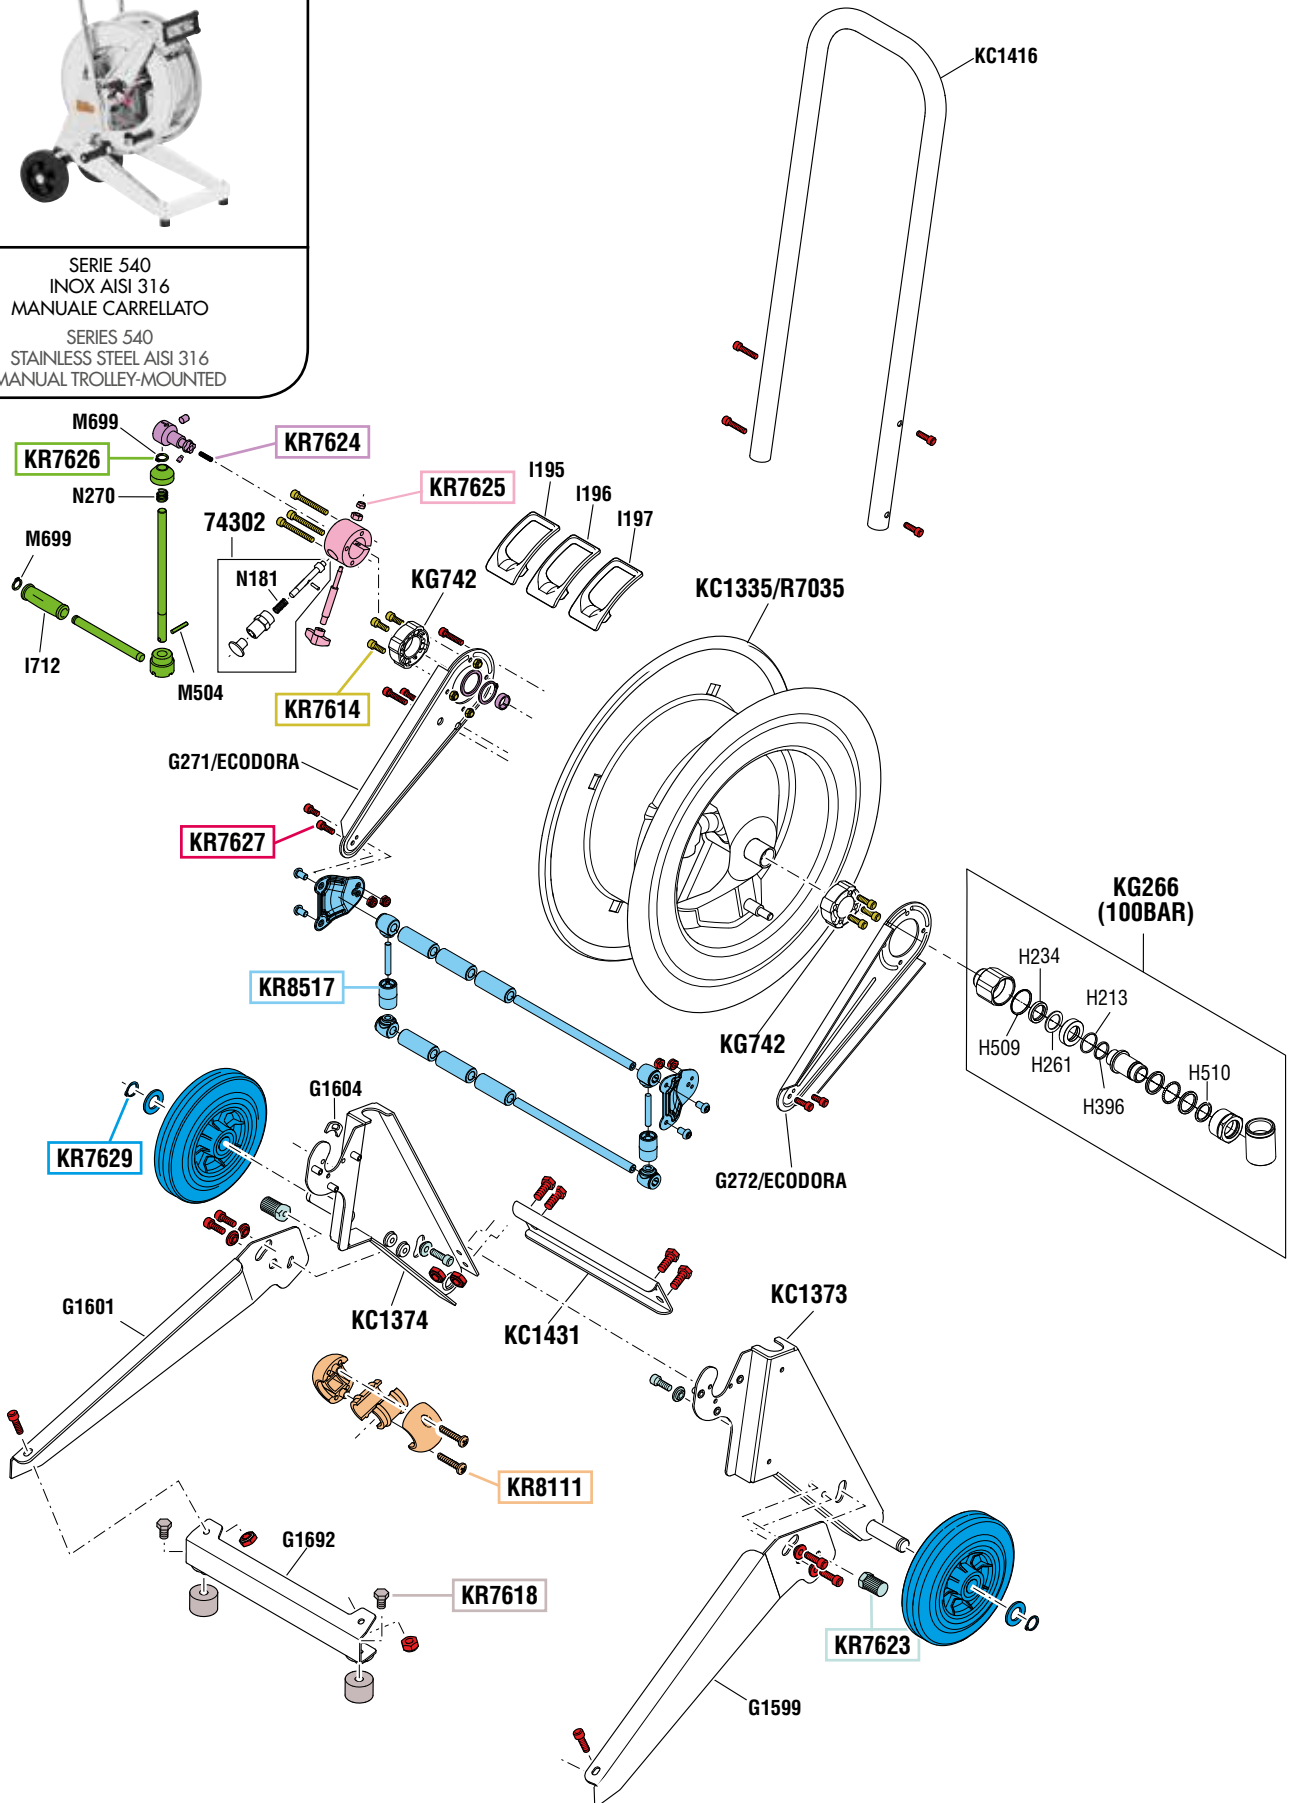

VISTA ESPLOSA - EXPLODED VIEW

SERIE 540
INOX AISI 316
MANUALE CARRELLATO

SERIES 540
STAINLESS STEEL AISI 316
MANUAL TROLLEY-MOUNTED

GUIDA RICAMBI - SPARE PARTS GUIDE

KIT RICAMBI

OGNI KIT SOTTO RIPORTATO COMPRENDE I RICAMBI EVIDENZIATI CON LO STESSO COLORE E LE RELATIVE GUARNIZIONI. QUESTI RICAMBI NON SONO FORNIBILI SEPARATAMENTE TRANNE QUELLI CODIFICATI.

SPARE PARTS KITS

EACH KIT SHOWN WITH THE SAME COLOR INCLUDES ALSO THE GASKETS. THE SPARE PARTS INCLUDED IN THE KIT CAN'T BE SUPPLIED SEPARATELY EXCEPT THOSE SHOWN WITH A PROPER CODE.

CODICE CODE	DESCRIZIONE DESCRIPTION	Q.TÀ QTY
KR7614	SET VITI AVVOLGITUBO SET OF SCREWS FOR HOSEREEL	1
KR7618	ANTIVIBRANTE GOMMA RUBBER ANTIVIBER	1
KR7623	FRENO RUOTA WHEEL BRAKE	1
KR7624	KIT SUPPORTO MANOVELLA SUPPORT CRANK KIT	1
KR7625	KIT FRENO AVVOLGITUBO MANUALE BREAK HOSE REEL MANUAL KIT	1
KR7626	KIT SUPPORTO MANOVELLA SUPPORT CRANK KIT	1
KR7627	SET VITI AVVOLGITUBO SET OF SCREWS FOR HOSEREEL	1
KR7629	2 RUOTE FISSE CON ANELLI ELASTICI 2 FIXED WHEELS WITH RETAININGS RINGS	1
KR8111	TAMPONE FERMATUBO HOSE STOP	1
KR8517	KIT PORTA RULLI AVVOLGITUBO ROLLERS HOLDING KIT FOR HOSEREEL	1