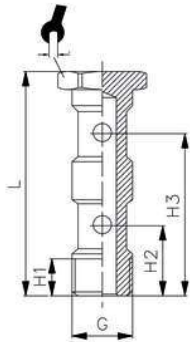

408

Hohlschraube 2-fach
Double hollow screw
Asta maschio doppia

ITV	G	H1	H2	H3	L	
14202	G1/8	9	15	31	44,5	14
14503	G1/4	11	17	36	51,5	17
14504	G3/8	14	20,5	43	58,1	19
14505	G1/2	16	24	49,5	68	24

415

Hohlschraube 3-fach
Triple hollow screw
Asta maschio tripla

ITV	G	H1	H2	H3	H4	L	
14301	G1/8	9	16	32	48	60	14
14703	G1/4	12	18,5	37	55,5	70,5	17
14303	G3/8	13	20,5	44	65	80	19
14705	G1/2	16	24,5	50	75,5	94	24