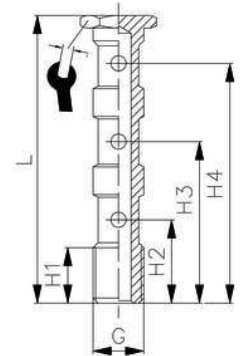

408

Hohlschraube 2-fach
Double hollow screw
Asta maschio doppia

ITV	G	H1	H2	H3	L	
14202	G1/8	9	15	31	44,5	14
14503	G1/4	11	17	36	51,5	17
14504	G3/8	14	20,5	43	58,1	19
14505	G1/2	16	24	49,5	68	24

415

Hohlschraube 3-fach
Triple hollow screw
Asta maschio tripla

ITV	G	H1	H2	H3	H4	L	
14301	G1/8	9	16	32	48	60	14
14703	G1/4	12	18,5	37	55,5	70,5	17
14303	G3/8	13	20,5	44	65	80	19
14705	G1/2	16	24,5	50	75,5	94	24