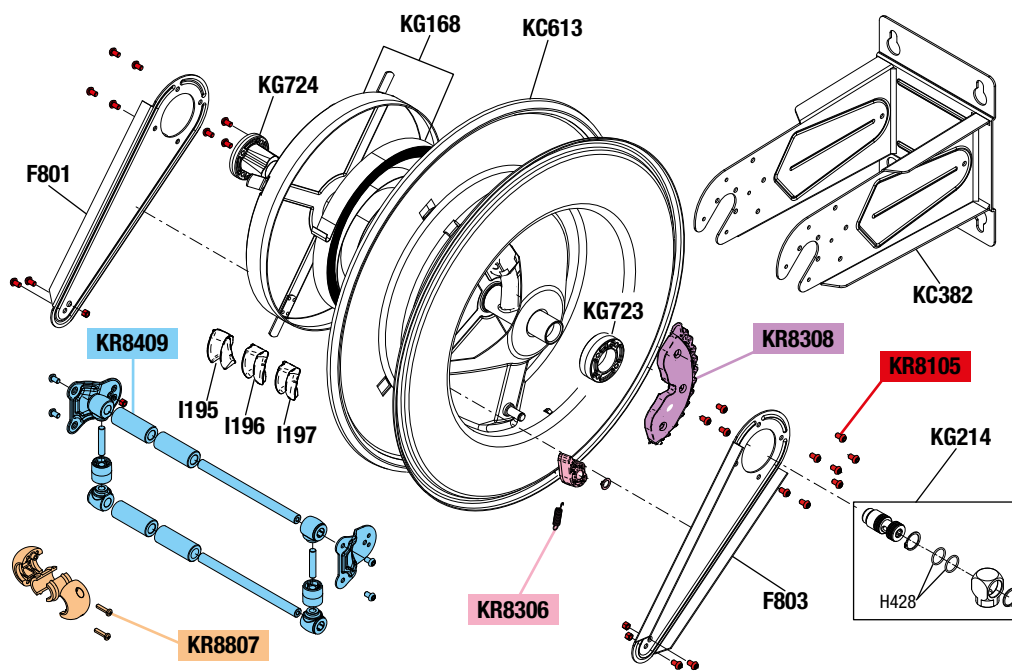

S. 530 industriale verniciata - S. 530 industrial painted

## GUIDA RICAMBI - SPARE PARTS GUIDE

### ELENCO RICAMBI FORNIBILI SINGOLARMENTE

LIST OF SPARE PARTS WHICH CAN BE SUPPLIED SEPARATELY

CODICE CODE	DESCRIZIONE DESCRIPTION	Q.TÀ Q.TY
F801	BRACCIO ORIENTABILE ADJUSTABLE ARM	1
F803	BRACCIO ORIENTABILE ADJUSTABLE ARM	1
I195	INSERTO USCITA TUBO HOSE OUTLET PROTECTION	1
I196	INSERTO USCITA TUBO HOSE OUTLET PROTECTION	1
I197	INSERTO USCITA TUBO HOSE OUTLET PROTECTION	1
KC382	SUPPORTO AVVOLGITUBO HOSE REEL SUPPORT	1
KG613	TAMBURO AVVOLGITUBO HOSE REEL DRUM	1
KG168	CARTER MOLLA COVER SPRING GROUP	1
KG214	SNODO AVVOLGITUBO HOSE REEL JOINT	1
KG723	BOCCOLA LATO CREMAGLIERA RACK SIDE BUSH	1
KG724	BOCCOLA LATO MOLLA SPRING SIDE BUSH	1

### ELENCO GUARNIZIONI SNODI JOINTS GASKETS LIST

CODICE CODE	DESCRIZIONE DESCRIPTION	Q.TÀ Q.TY
H428	GUARNIZIONE "VITON" GASKET "VITON"	2

CODICE CODE	DESCRIZIONE DESCRIPTION	Q.TÀ Q.TY
KR8105	SET VITI AVVOLGITUBO HOSE REEL SCREWS KIT	1
KR8306	DENTE DI ARRESTO DETENT	1
KR8308	KIT CREMAGLIERA RACK KIT	1
KR8409	KIT PORTA RULLI AVVOLGITUBO ROLLERS HOLDING KIT FOR HOSE REEL	1
KR8807	TAMPONE FERMATUBO HOSE STOP	1