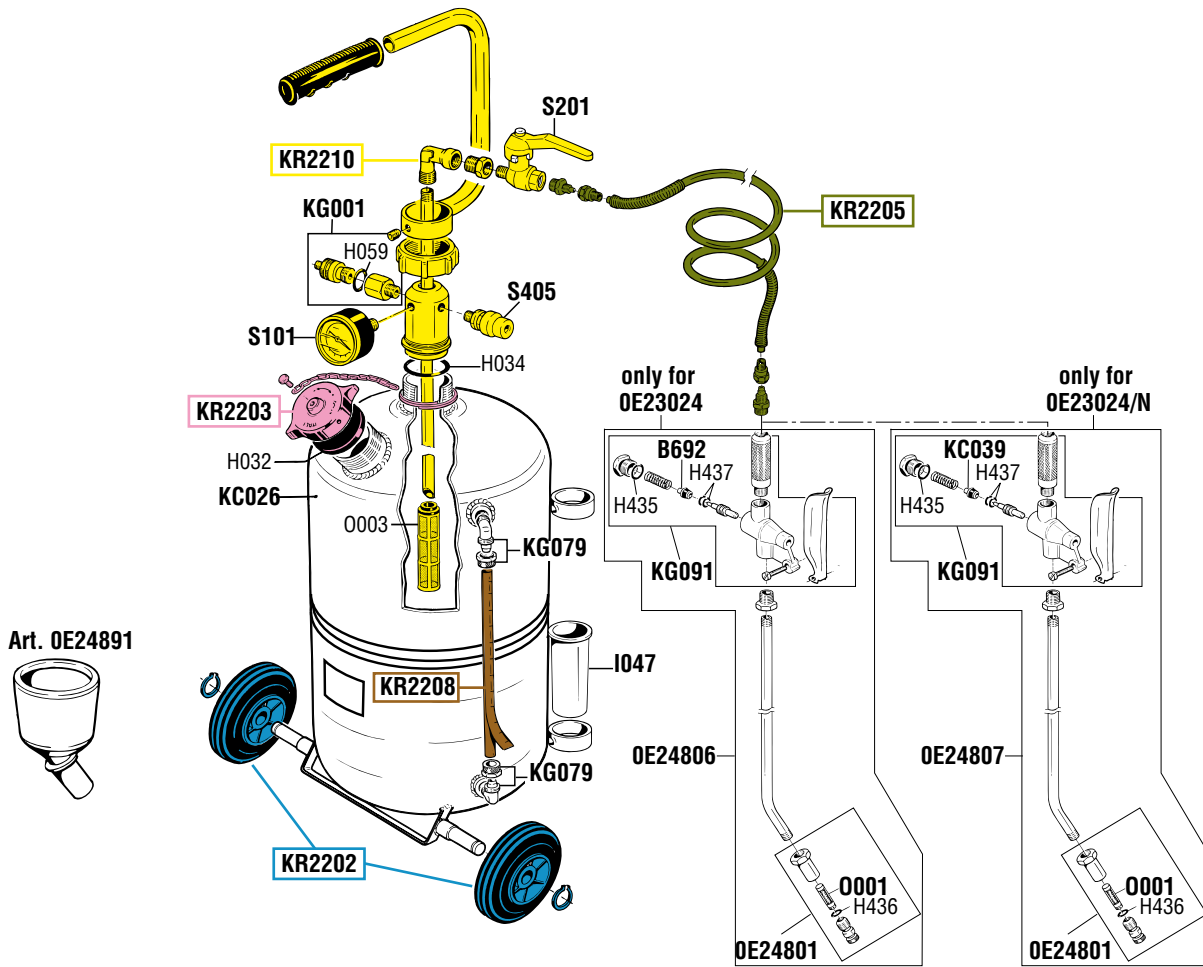

VISTA ESPLOSA - EXPLODED VIEW

Art. OE24891

GUIDA RICAMBI - SPARE PARTS GUIDE

KIT RICAMBI

OGNI KIT SOTTO RIPORTATO COMPRENDE I RICAMBI EVIDENZIATI CON LO STESSO COLORE E LE RELATIVE GUARNIZIONI. QUESTI RICAMBI NON SONO FORNIBILI SEPARATAMENTE TRANNE QUELLI CODIFICATI.

SPARE PARTS KITS

EACH KIT SHOWN WITH THE SAME COLOR INCLUDES ALSO THE GASKETS. THE SPARE PARTS INCLUDED IN THE KIT CAN'T BE SUPPLIED SEPARATELY EXCEPT THOSE SHOWN WITH A PROPER CODE.

CODICE CODE	DESCRIZIONE DESCRIPTION	Q.TÀ QTY
KR2202	DUE RUOTE FISSE CON ANELLI ELASTICI TWO FIXED WHEELS W/RETAINING RINGS	1
KR2203	TAPPO ALTA PRESSIONE HIGH PRESSURE PLUG	1
KR2205	TUBO COLLEGAMENTO CONNECTION HOSE	1
KR2208	TUBO LIVELLO CON ETICHETTA (24 l) GAUGE TUBE WITH LABEL (24 l)	1
KR2210	GRUPPO SUPERIORE SERBATOIO 24 l UPPER GROUP FOR 24 l RESERVOIR	1

ELENCO RICAMBI FORNIBILI SINGOLARMENTE

LIST OF SPARE PARTS WHICH CAN BE SUPPLIED SEPARATELY

CODICE CODE	DESCRIZIONE DESCRIPTION	Q.TÀ QTY
OE24801	UGELLO COMPLETO COMPLETE NOZZLE	1
OE24806	LANCIA COMPLETA COMPLETE GUN	1
OE24807	PISTOLA NEBULIZZATORE CON GUARN. NBR SPRAYER GUN WITH NBR GASKETS	1
OE24891	IMBUTO FUNNEL	1
IO47	BICCHIERE RACCOGLI GOCCE DRIP COLLECTOR	1
KC026	SERBATOIO 24 l RESERVOIR 24 l	1
KC039	VALVOLA VULCANIZZATA PISTOLA OLIO VALVE	1
KG001	RUBINETTO UNIVERSALE CARICA ARIA RING AND ELBOW JOINT GROUP	1
KG079	GRUPPO GOMITO E GHIERA RING AND ELBOW JOINT GROUP	2
KG091	PISTOLA GUN	1
O003	FILTRO FILTER	1
S101	MANOMETRO ø 50 mm GAUGE ø 50 mm	1
S201	RUBINETTO A SFERA 1/4" 1/4" BALL VALVE	1
S405	VALVOLA SICUREZZA 8 bar 8 bar SAFETY VALVE	1

Art. KS2280

SET RICAMBI CONSIGLIATI

AI PUNTI VENDITA E ASSISTENZA,
COMPOSTO DAI RICAMBI SOTTO ELENCAE

SPARE PARTS KIT ADVISED

TO THE REPAIR CENTERS. THIS KIT INCLUDES
ALL THE SPARE PARTS SHOWN HERE UNDER

CODICE CODE	DESCRIZIONE DESCRIPTION	Q.TÀ QTY
24801	UGELLO COMPLETO COMPLETE NOZZLE	1
KR2250	KIT GUARNIZIONI COMPLETO COMPLETE GASKETS KIT	1
O003	FILTRO FILTER	1
S101	MANOMETRO ø 50 mm GAUGE ø 50 mm	1