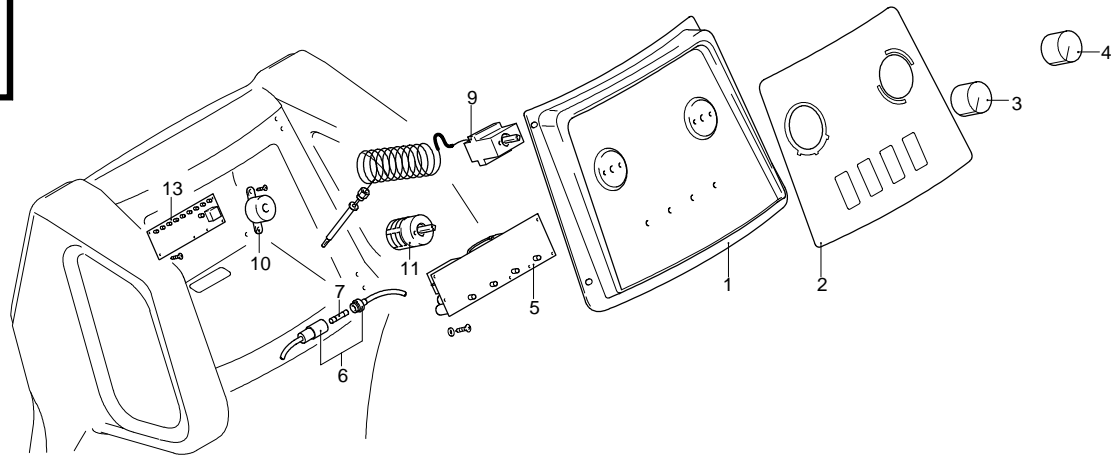

Model 7870

Version:

Serial number:

Code: **22912**

10/12/2013

Validity	Pos.	Code	Description	Q
	1	3160950	Support	1
	2	3162070	Plate	1
	3	3161970	Knob	1
	4	3161980	Knob	1
	5	3160880	Board	1
	6	3163720	Fuse holder	1
	7	3160920	Fuse	1
	8	3160810	Cable	1
	9	3161800	Thermostat	1
	10	3163450	Horn	1
	11	3160840	Switch	1
	12	3160870	Gland	1
	13	3164150	Board - ALB 531	1
	14	3160890	Board - ALB 014	1

|->> 03-11
->> 02-11