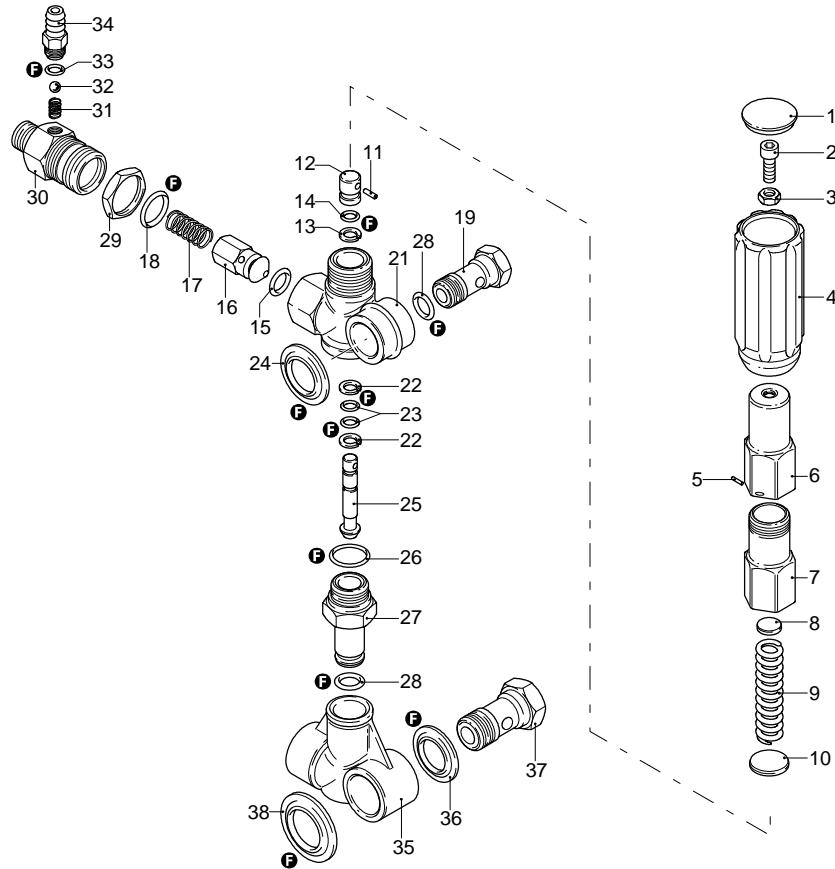

Model 7870

Version:

Serial number:

Code: **22912**

10/12/2013

Validity	Pos.	Code	Description	Q
	1	1560580	Plug	1
	2	540290	Screw	1
	3	1660210	Nut	1
	4	1560400	Knob	1
	5	1080070	Pin	1
	6	1560420	Screw	1
	7	1560410	Guide	1
	8	1560440	Wobble plate	1
	9	1560350	Spring	1
	10	1080610	Wobble plate	1
	11	1080660	Pin	1
	12	1080540	Piston	1
	13	391000	O-ring	1
	14	1080640	Ring	1
	15	1560150	O-ring	1
	16	1560100	Shutter	1
	17	1560140	Spring	1
	18	180101	O-ring	1
	19	1540272	Screw	1
	21	1560010	Valve body	1
	22	1080550	Ring	2
	23	480480	O-ring	2
	24	1560280	Washer	1
	25	1560320	Piston	1
	26	880270	O-ring	1
	27	1560051	Fitting	1
	28	390080	O-ring	2
	29	1560510	Nut	1
	30	1560530	Fitting	1
	31	1560520	Spring	1
	32	1250280	Ball	1
	33	480480	O-ring	1
	34	1560490	Hose tail	1
	35	1540020	Suction fitting	1
	36	1540120	Washer	1
	37	1540090	Fitting	1
	38	1560290	Washer	1
	39	20082	Complete valve	1
	F	2611	Gasket kit	1