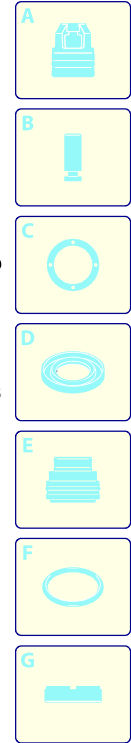

Model 7870

Version:

Serial number:

Code: **22912**

10/12/2013

----> I 02-11

----> I 02-11

----> I 02-11

I---> 03-11

I---> 03-11

I---> 03-11

I---> 03-11

I---> 03-11

I---> 03-11

I---> 03-11

I---> 03-11

I---> 03-11

I---> 03-11

I---> 03-11

Validity	Pos.	Code	Description	Q
	1	3160750	Blue casing	1
	2	3160100	Accessories carrier	1
	3	2100300	Screw	6
	4	3160110	Accessories carrier	6
	5	3160130	Door	1
	6	3160660	Support	1
	7	3163990	Knob	2
	8	3160700	Frame	1
	9	3161070	Gland	1
	10	3161900	Plate	1
	11	3160780	Wheel	4
	12	3163830	Washer	4
	13	3162020	Guard	4
	14	3161740	Tank	1
	15	3161920	Plug	2
	16	3161730	Tank	1
	17	3160090	Accessories carrier	1
	18	2360360	Screw	4
	19	3163630	Gasket	1
	20	3164380	Wheel	4
	21	3162010	Ring	4
	22	3161940	Guard	4

Model 7870

Version:

Serial number:

Code: **22912**

10/12/2013

Validity	Pos.	Code	Description	Q
	1	1560580	Plug	1
	2	540290	Screw	1
	3	1660210	Nut	1
	4	1560400	Knob	1
	5	1080070	Pin	1
	6	1560420	Screw	1
	7	1560410	Guide	1
	8	1560440	Wobble plate	1
	9	1560350	Spring	1
	10	1080610	Wobble plate	1
	11	1080660	Pin	1
	12	1080540	Piston	1
	13	391000	O-ring	1
	14	1080640	Ring	1
	15	1560150	O-ring	1
	16	1560100	Shutter	1
	17	1560140	Spring	1
	18	180101	O-ring	1
	19	1540272	Screw	1
	21	1560010	Valve body	1
	22	1080550	Ring	2
	23	480480	O-ring	2
	24	1560280	Washer	1
	25	1560320	Piston	1
	26	880270	O-ring	1
	27	1560051	Fitting	1
	28	390080	O-ring	2
	29	1560510	Nut	1
	30	1560530	Fitting	1
	31	1560520	Spring	1
	32	1250280	Ball	1
	33	480480	O-ring	1
	34	1560490	Hose tail	1
	35	1540020	Suction fitting	1
	36	1540120	Washer	1
	37	1540090	Fitting	1
	38	1560290	Washer	1
	39	20082	Complete valve	1
	F	2611	Gasket kit	1