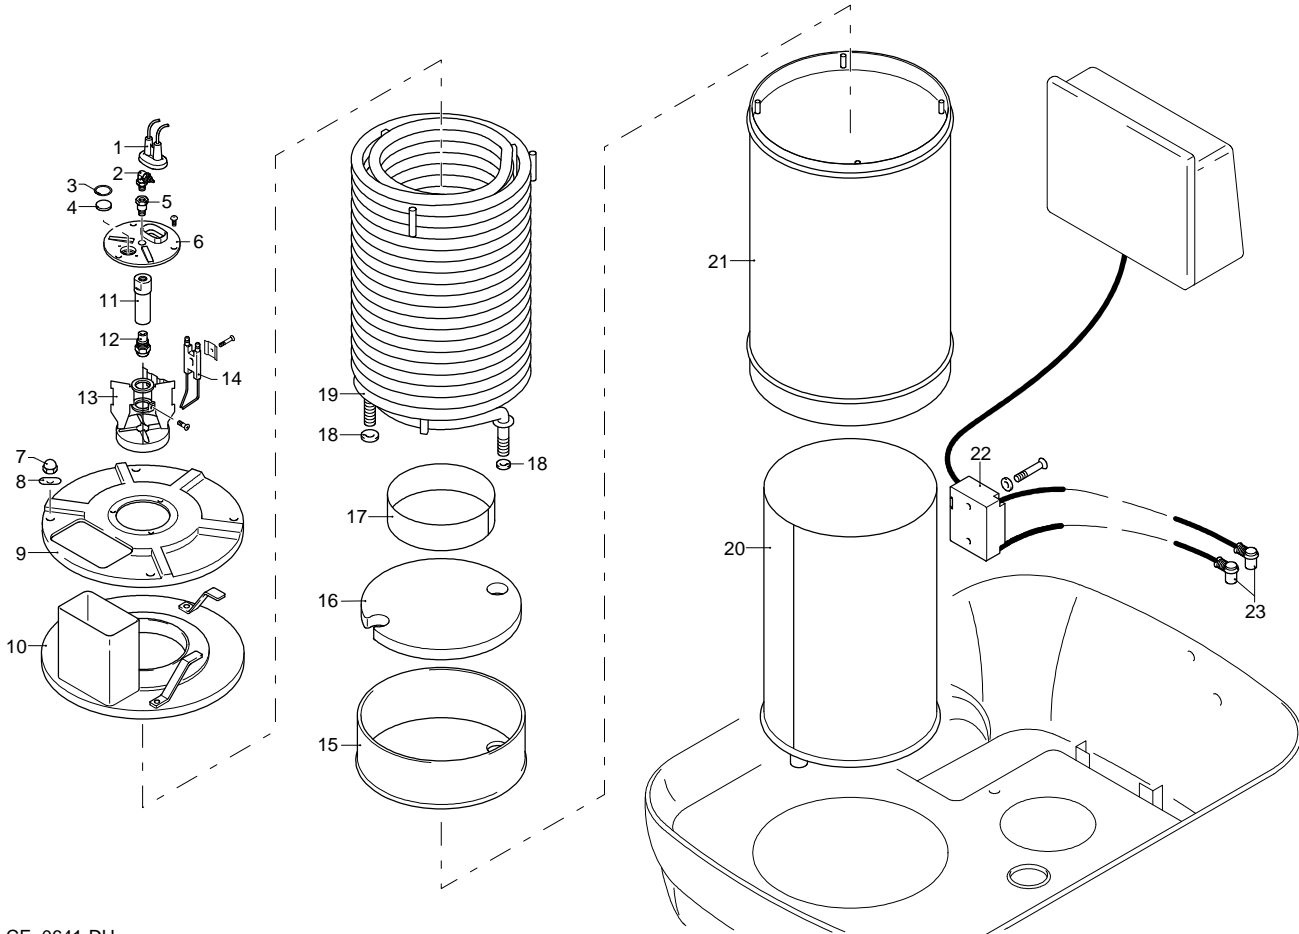

UN_CE_0673-FU

Model 7870

Version:

Serial number:

Code: **22912**

10/12/2013

Validity	Pos.	Code	Description	Q
	1	3161650	Pipe	1
	2	3161820	Fan	1
	3	3163540	Screw	2
	4	3162580	Float	1
	5	3163490	Motor	1
	6	3160320	Solenoid	1
	7	3161440	Cable	1
	8	3160310	Pump	1
	9	3163770	Stud bolt	1
	10	3160330	Fitting	1
	11	3160340	Hose tail	2
	12	3162000	Guard	1
	13	3161660	Pipe	1
	14	3161050	Gland	2
	15	3161580	Pipe	1
	16	3162060	Clamp	5
	17	3161510	Filter	1
	18	3161600	Pipe	1
	19	3163780	Pipe	1
	20	3160300	Coupling	1

Model 7870

Version:

Serial number:

Code: **22912**

10/12/2013

Validity	Pos.	Code	Description	Q
	1	3160950	Support	1
	2	3162070	Plate	1
	3	3161970	Knob	1
	4	3161980	Knob	1
	5	3160880	Board	1
	6	3163720	Fuse holder	1
	7	3160920	Fuse	1
	8	3160810	Cable	1
	9	3161800	Thermostat	1
	10	3163450	Horn	1
	11	3160840	Switch	1
	12	3160870	Gland	1
	13	3164150	Board - ALB 531	1
	14	3160890	Board - ALB 014	1

|->> 03-11
->> 02-11

Model 7870

Version:

Serial number:

Code: **22912**

10/12/2013

Validity	Pos.	Code	Description	Q
	1	3162370	Guard	1
	2	3161100	Fitting	1
	3	3162030	Ring	1
	4	3161860	Glass	1
	5	3161230	Fitting	1
	6	3161840	Plate	1
	7	3163960	Nut	4
	8	3163940	Washer	4
	9	3161790	Cover	1
	10	3161780	Cover	1
	11	3161870	Nozzle holder	1
	12	3162830	Nozzle	1
	13	3161560	Support	1
	14	3161890	Electrode	1
	15	3161770	Cover	1
	16	3161830	Plate	1
	17	3161430	Ring	1
	18	3162040	Washer	2
	19	3161760	Resistance	1
	20	3161480	Boiler	1
	21	3161470	Boiler	1
	22	50717	Danfoss/Fida transformer	1
	23	3160820	Cable	2