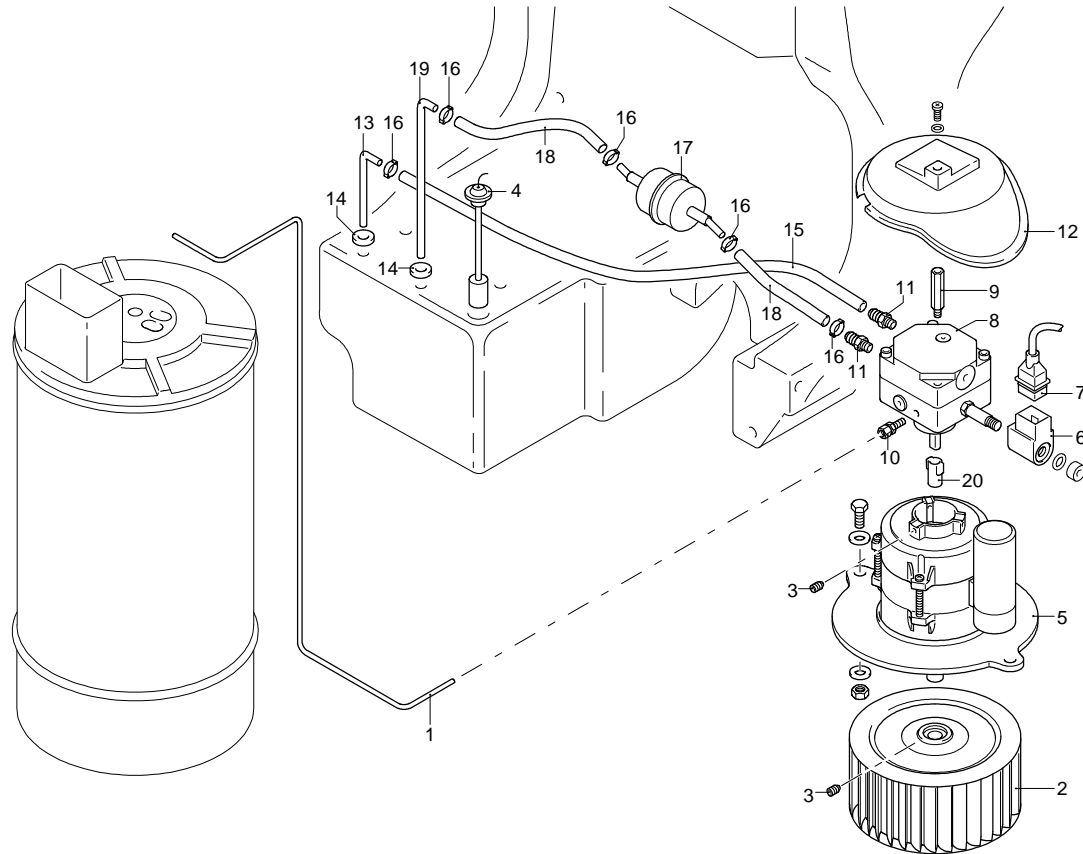

Model 7870

Version:

Serial number:

Code: **22912**

10/12/2013

Validity	Pos.	Code	Description	Q
	1	50713	Filter	1
	2	3161130	Fitting	1
	3	3161180	Fitting	1
	4	3161300	Pipe	1
	5	3161150	Fitting	1
	6	3160470	Fitting	1
	7	3161160	Fitting	1
	8	3161400	Safety valve	1
	9	3160340	Hose tail	1
	10	3161490	Nut	1
	11	3162040	Washer	1
	12	3161490	Nut	1
	13	3161340	Pipe	1
	14	3160210	Fitting	1
	15	740290	O-ring	1
	16	3161570	Pipe	1
	17	3163560	Filter	1
	18	3163810	Pipe	1
	19	3161050	Gland	1
	20	3161080	Pressure switch	1
	21	3161670	Pipe	1
	22	3163640	Fitting	1
	23	3163650	Bracket	1
	24	3161040	Pressure gauge	1
	25	3160510	Fitting	1
	26	3161090	Pressure switch	1
	27	3161010	Ring nut	1
	28	3161140	Fitting	1
	29	3162610	Fitting	1
	30	3164350	Fitting	1

UN_CE_0673-FU

Model 7870

Version:

Serial number:

Code: **22912**

10/12/2013

Validity	Pos.	Code	Description	Q
	1	3161650	Pipe	1
	2	3161820	Fan	1
	3	3163540	Screw	2
	4	3162580	Float	1
	5	3163490	Motor	1
	6	3160320	Solenoid	1
	7	3161440	Cable	1
	8	3160310	Pump	1
	9	3163770	Stud bolt	1
	10	3160330	Fitting	1
	11	3160340	Hose tail	2
	12	3162000	Guard	1
	13	3161660	Pipe	1
	14	3161050	Gland	2
	15	3161580	Pipe	1
	16	3162060	Clamp	5
	17	3161510	Filter	1
	18	3161600	Pipe	1
	19	3163780	Pipe	1
	20	3160300	Coupling	1

Model 7870

Version:

Serial number:

Code: **22912**

10/12/2013

Validity	Pos.	Code	Description	Q
	1	3160950	Support	1
	2	3162070	Plate	1
	3	3161970	Knob	1
	4	3161980	Knob	1
	5	3160880	Board	1
	6	3163720	Fuse holder	1
	7	3160920	Fuse	1
	8	3160810	Cable	1
	9	3161800	Thermostat	1
	10	3163450	Horn	1
	11	3160840	Switch	1
	12	3160870	Gland	1
	13	3164150	Board - ALB 531	1
	14	3160890	Board - ALB 014	1