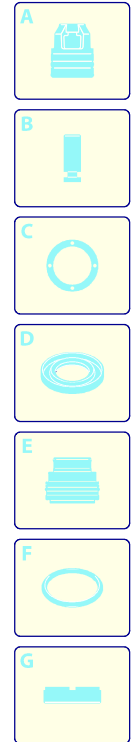

Model 7870

Version:

Serial number:

Code: **22912**

10/12/2013

Validity	Pos.	Code	Description	Q
	1	3161650	Pipe	1
	2	3161820	Fan	1
	3	3163540	Screw	2
	4	3162580	Float	1
	5	3163490	Motor	1
	6	3160320	Solenoid	1
	7	3161440	Cable	1
	8	3160310	Pump	1
	9	3163770	Stud bolt	1
	10	3160330	Fitting	1
	11	3160340	Hose tail	2
	12	3162000	Guard	1
	13	3161660	Pipe	1
	14	3161050	Gland	2
	15	3161580	Pipe	1
	16	3162060	Clamp	5
	17	3161510	Filter	1
	18	3161600	Pipe	1
	19	3163780	Pipe	1
	20	3160300	Coupling	1