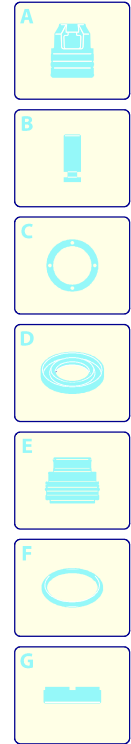

Model 7870

Version:

Serial number:

Code: **22912**

10/12/2013

Validity	Pos.	Code	Description	Q
	1	3160950	Support	1
	2	3162070	Plate	1
	3	3161970	Knob	1
	4	3161980	Knob	1
	5	3160880	Board	1
	6	3163720	Fuse holder	1
	7	3160920	Fuse	1
	8	3160810	Cable	1
	9	3161800	Thermostat	1
	10	3163450	Horn	1
	11	3160840	Switch	1
	12	3160870	Gland	1
	13	3164150	Board - ALB 531	1
	14	3160890	Board - ALB 014	1

|->> 03-11
->> 02-11