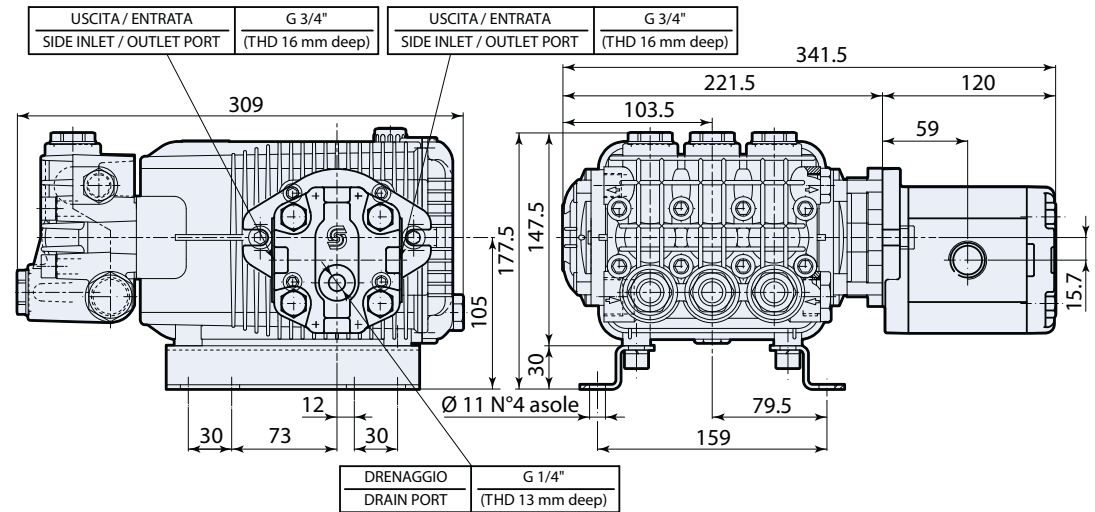

194 SERIES

HYD - XW · HYD - XL

Model type Modello tipo	Code Codice	HP piston pump · Pompa a pistoni					Hydraulic Motor · Motore idraulico								Peso Weight	Price Prezzo
		Output Portata		Pressure Pressione		RPM	Mot. Sauer Danfoss		Capacity Cilindrata	Pressure Pressione	Flow Portata	Power Potenza	RPM			
		l/min	gpm	bar	psi	N° giri/1'	Type/tipo	cod.	cm ³	bar	l/min	hp	N° giri/1'	Kg		
HYD-XW 30.10	21606	30	7.92	100	1450	1450	SNM2NN/022 BN06GAM1F5F5N	4770	22,8	125	36	7.5	1450	16,2		
HYD-XW 30.15	22694	30	7.92	150	2200	1450	SNM2NN/022 BN06GAM1F5F5N	4770	22,8	180	36	12	1450	16,2		
HYD-XWL 50.09	25049	50	13.2	90	1300	1450	SNM2NN/022 BN06GAM1F5F5N	4770	22,8	180	36	12	1450	16,2		