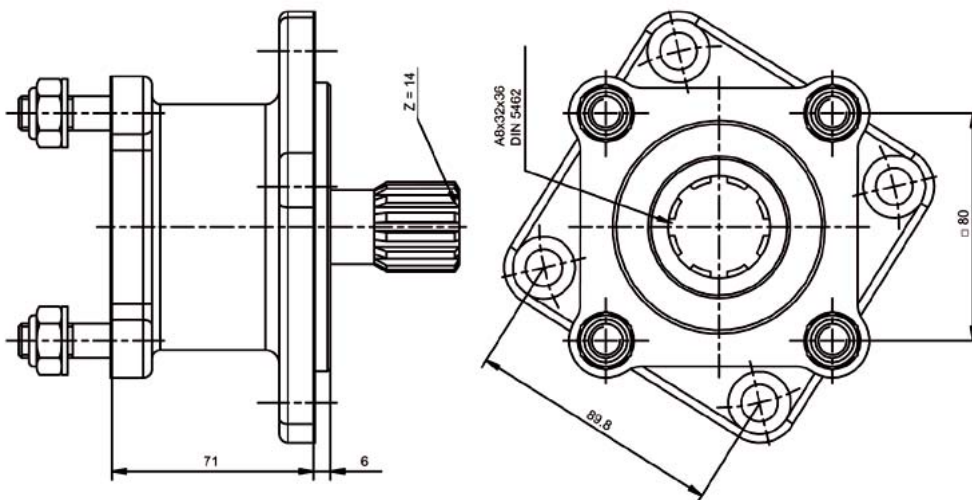

Adaptador a Motor Scania DS 14, ED 140 Engine Adapter Scania DS 14, ED 140

Adaptador Adapter

Descripción Description

Kit adaptador a motores Scania DS 14 y ED 140 para montar bombas ISO 4 taladros.

Adapter kit for Scania engines DS 14 and ED 140 series to connect ISO 4 bolts pumps.

Datos Principales Main Data

Par nominal Torque (Nm)	Continuo Continuous	350
	Intermitente Intermittent	490
Peso Weight (Kg)		11
Potencia 1000 r.p.m. Power 1000 r.p.m.		50 C.V. // 37 kW
Lado de montaje Mounting position		Posterior Rear