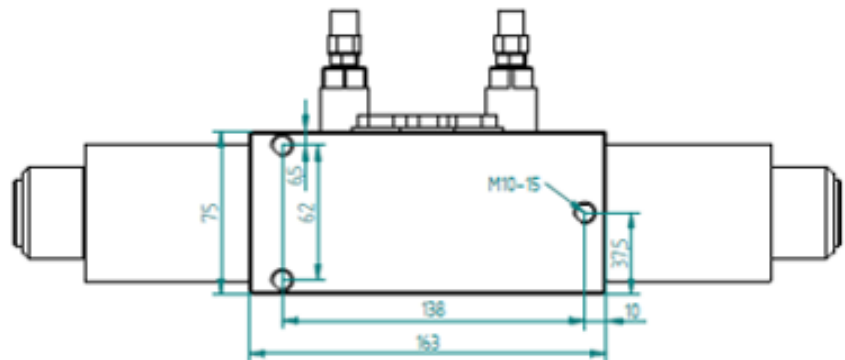

Sähköohjattu 8/3-suuntaventtiili

- liitäntä R1/2"
- jännite 12VDC tai 24VDC (36W)
- virtaus 75 l/min
- max. paine 210 bar
- säädettävät varoventtiilit C1- ja C3-linjassa
- imuventtiilit C2- ja C4-linjassa
- tankki-/paineakkuliitäntä T