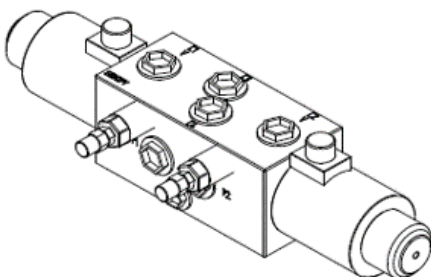

Sähköohjattu 8/3-suuntaventtiili

- liitäntä R1/2"
- jännite 12VDC tai 24VDC (36W)
- virtaus 75 l/min
- max. paine 210 bar
- säädettävät varoventtiilit C1- ja C3-linjassa
- imuventtiilit C2- ja C4-linjassa
- tankki-/paineakkuliitäntä T