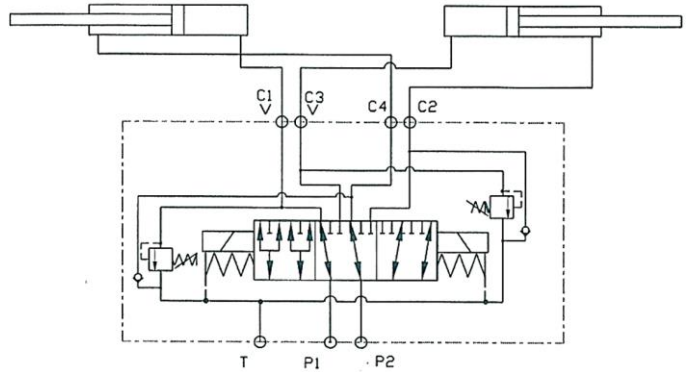

Sähköohjattu 8/3-suuntaventtiili

- liitäntä R1/2"
- jännite 12VDC tai 24VDC (36W)
- virtaus 75 l/min
- max. paine 210 bar
- säädettävät varoventtiilit C1- ja C3-linjassa
- imuventtiilit C2- ja C4-linjassa
- tankki-/paineakkuliitäntä T