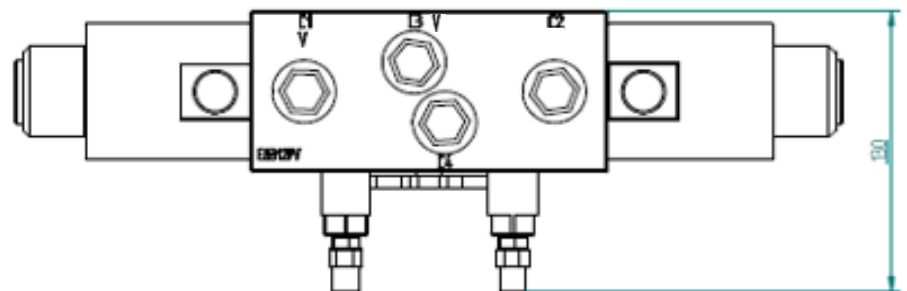

Sähköohjattu 8/3-suuntaventtiili

- liitäntä R1/2"
- jännite 12VDC tai 24VDC (36W)
- virtaus 75 l/min
- max. paine 210 bar
- säädettävät varoventtiilit C1- ja C3-linjassa
- imuventtiilit C2- ja C4-linjassa
- tankki-/paineakkuliitäntä T