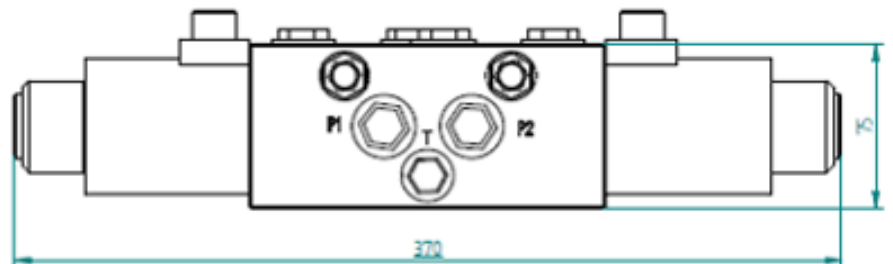

Sähköohjattu 8/3-suuntaventtiili

- liitäntä R1/2"
- jännite 12VDC tai 24VDC (36W)
- virtaus 75 l/min
- max. paine 210 bar
- säädettävät varoventtiilit C1- ja C3-linjassa
- imuventtiilit C2- ja C4-linjassa
- tankki-/paineakkuliitäntä T