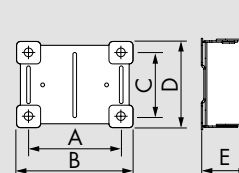

P/N	A	B	C	D	E
430/05	162	208	118	165	94
430/06	162	208	118	165	94
440/05	162	208	118	165	94
530/05	162	208	118	165	94
530/06	162	208	118	165	94