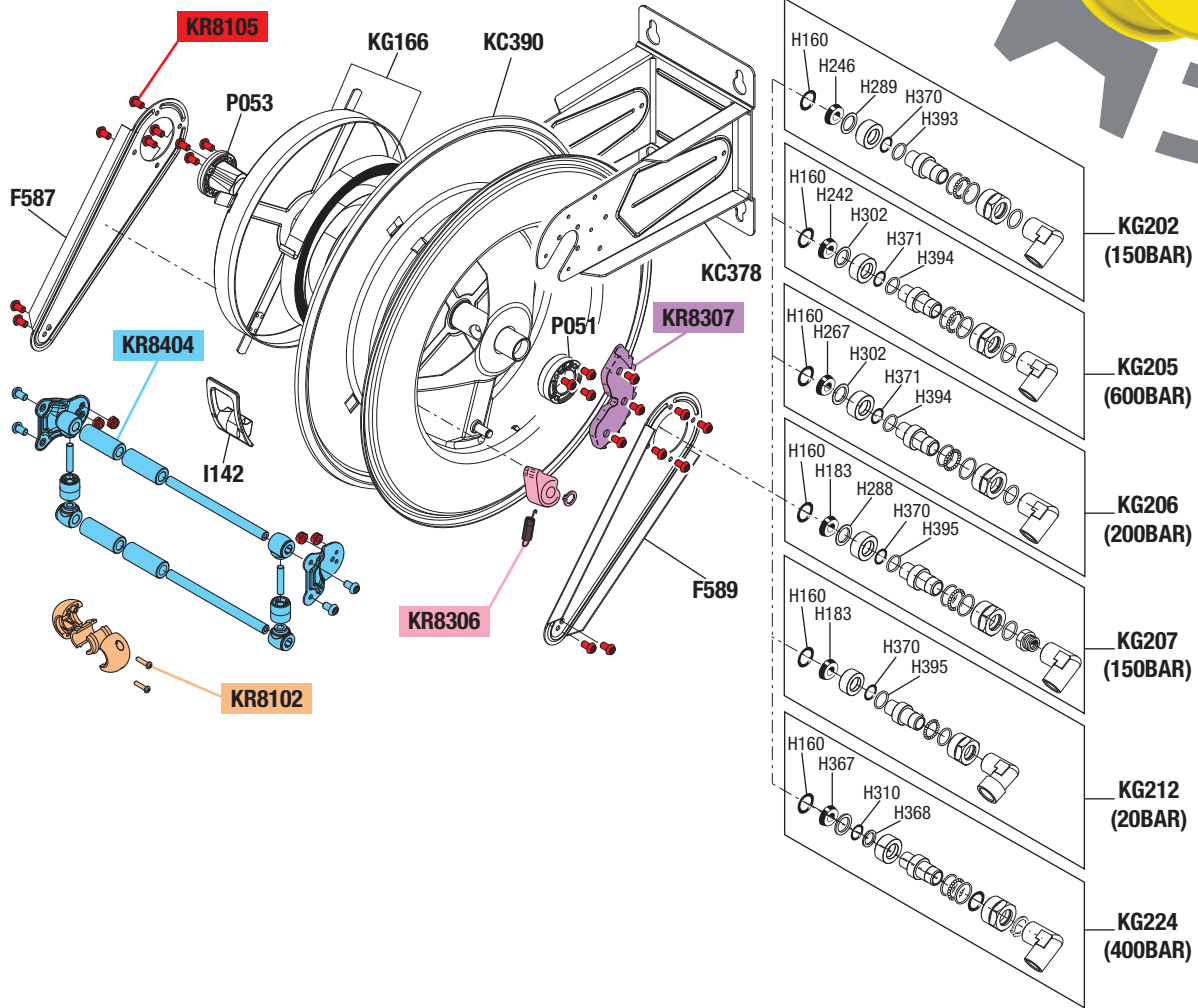

5. 430 industriale verniciata - 5. 430 industrial painted

GUIDA RICAMBI - SPARE PARTS GUIDE

KIT RICAMBI

OGNI KIT SOTTO RIPORTATO COMPRENDE I RICAMBI EVIDENZIATI CON LO STESSO COLORE E LE RELATIVE GUARNIZIONI. QUESTI RICAMBI NON SONO FORNIBILI SEPARATAMENTE TRanne QUELLI CODIFICATI.

SPARE PARTS KITS

EACH KIT SHOWN WITH THE SAME COLOUR INCLUDES ALSO THE GASKETS. THE SPARE PARTS COMPOSING THE KIT CAN'T BE SUPPLIED SEPARATELY EXCEPT THOSE SHOWN WITH A PROPER CODE.

CODICE CODE	DESCRIZIONE DESCRIPTION	Q.TÀ Q.TY
KR8102	TAMPONE FERMATUBO HOSE STOP	1
KR8105	SET VITI AVVOLGITUBO HOSEREEL SCREWS KIT	1
KR8306	DENTE DI ARRESTO DETENT	1
KR8307	KIT CREMAGUERA RACK KIT	1
KR8404	KIT PORTA RULLI AVVOLGITUBO ROLLERS HOLDING KIT FOR HOSEREEL	1

ELENCO RICAMBI FORNIBILI SINGOLARMENTE

LIST OF SPARE PARTS WHICH CAN BE SUPPLIED SEPARATELY

CODICE CODE	DESCRIZIONE DESCRIPTION	Q.TÀ Q.TY
F587	BRACCIO ORIENTABILE ADJUSTABLE ARM	1
F589	BRACCIO ORIENTABILE ADJUSTABLE ARM	1
I142	INSERTO FORO USCITA TUBO HOSE OUTLET PROTECTION	1
KC378	SUPPORTO AVVOLGITUBO HOSEREEL SUPPORT	1
KC390	TAMBURO AVVOLGITUBO HOSEREEL DRUM	1
KG166	CARTER MOLLA COVER SPRING GROUP	1
KG202	SNODO AVVOLGITUBO HOSEREEL JOINT	1
KG205	SNODO AVVOLGITUBO HOSEREEL JOINT	1
KG206	SNODO AVVOLGITUBO HOSEREEL JOINT	1
KG207	SNODO AVVOLGITUBO HOSEREEL JOINT	1
KG212	SNODO AVVOLGITUBO HOSEREEL JOINT	1
KG224	SNODO AVVOLGITUBO HOSEREEL JOINT	1
P051	BOCCOLA LATO CREMAGUERA RACK SIDE BUSH	1
P053	BOCCOLA LATO MOLLA SPRING SIDE BUSH	1