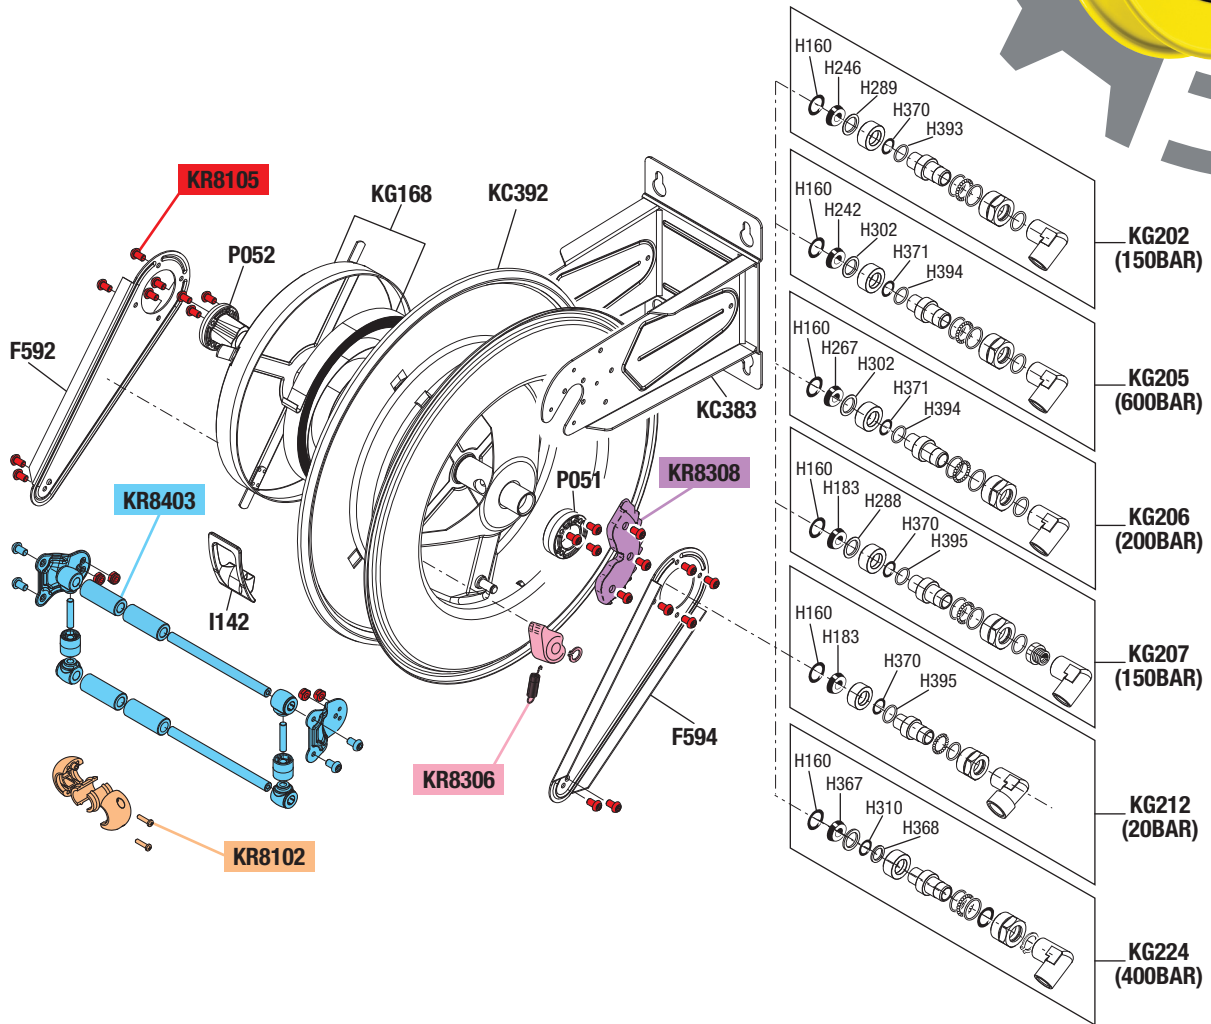

S. 530 industriale verniciata - S. 530 industrial painted

GUIDA RICAMBI - SPARE PARTS GUIDE

KIT RICAMBI

OGNI KIT SOTTO RIPORTATO COMPRENDE I RICAMBI EVIDENZIATI CON LO STESSO COLORE E LE RELATIVE GUARNIZIONI. QUESTI RICAMBI NON SONO FORNIBILI SEPARATAMENTE TRanne QUELLI CODIFICATI.

SPARE PARTS KITS

EACH KIT SHOWN WITH THE SAME COLOUR INCLUDES ALSO THE GASKETS. THE SPARE PARTS COMPOSING THE KIT CAN'T BE SUPPLIED SEPARATELY EXCEPT THOSE SHOWN WITH A PROPER CODE.

CODICE CODE	DESCRIZIONE DESCRIPTION	Q.TÀ Q.TY
KR8102	TAMPONE FERMATUBO HOSE STOP	1
KR8105	SET VITI AVVOLGITUBO HOSEREEL SCREWS KIT	1
KR8306	DENTE DI ARRESTO DETENT	1
KR8308	KIT CREMAGHERA RACK KIT	1
KR8403	KIT PORTA RULLI AVVOLGITUBO ROLLERS HOLDING KIT FOR HOSEREEL	1

ELENCO RICAMBI FORNIBILI SINGOLARMENTE

LIST OF SPARE PARTS WHICH CAN BE SUPPLIED SEPARATELY

CODICE CODE	DESCRIZIONE DESCRIPTION	Q.TÀ Q.TY
F592	BRACCIO ORIENTABILE ADJUSTABLE ARM	1
F594	BRACCIO ORIENTABILE ADJUSTABLE ARM	1
I142	INSERTO FORO USCITA TUBO HOSE OUTLET PROTECTION	1
KC382	SUPPORTO AVVOLGITUBO HOSEREEL SUPPORT	1
KC392	TAMBURNO AVVOLGITUBO HOSEREEL DRUM	1
KG168	CARTER MOLLA COVER GROUP SPRING	1
KG202	SNODO AVVOLGITUBO HOSEREEL JOINT	1
KG205	SNODO AVVOLGITUBO HOSEREEL JOINT	1
KG206	SNODO AVVOLGITUBO HOSEREEL JOINT	1
KG207	SNODO AVVOLGITUBO HOSEREEL JOINT	1
KG212	SNODO AVVOLGITUBO HOSEREEL JOINT	1
KG224	SNODO AVVOLGITUBO HOSEREEL JOINT	1
P051	BOCCOLA LATO CREMAGHERA RACK SIDE BUSH	1
P052	BOCCOLA LATO MOLLA SPRING SIDE BUSH	1