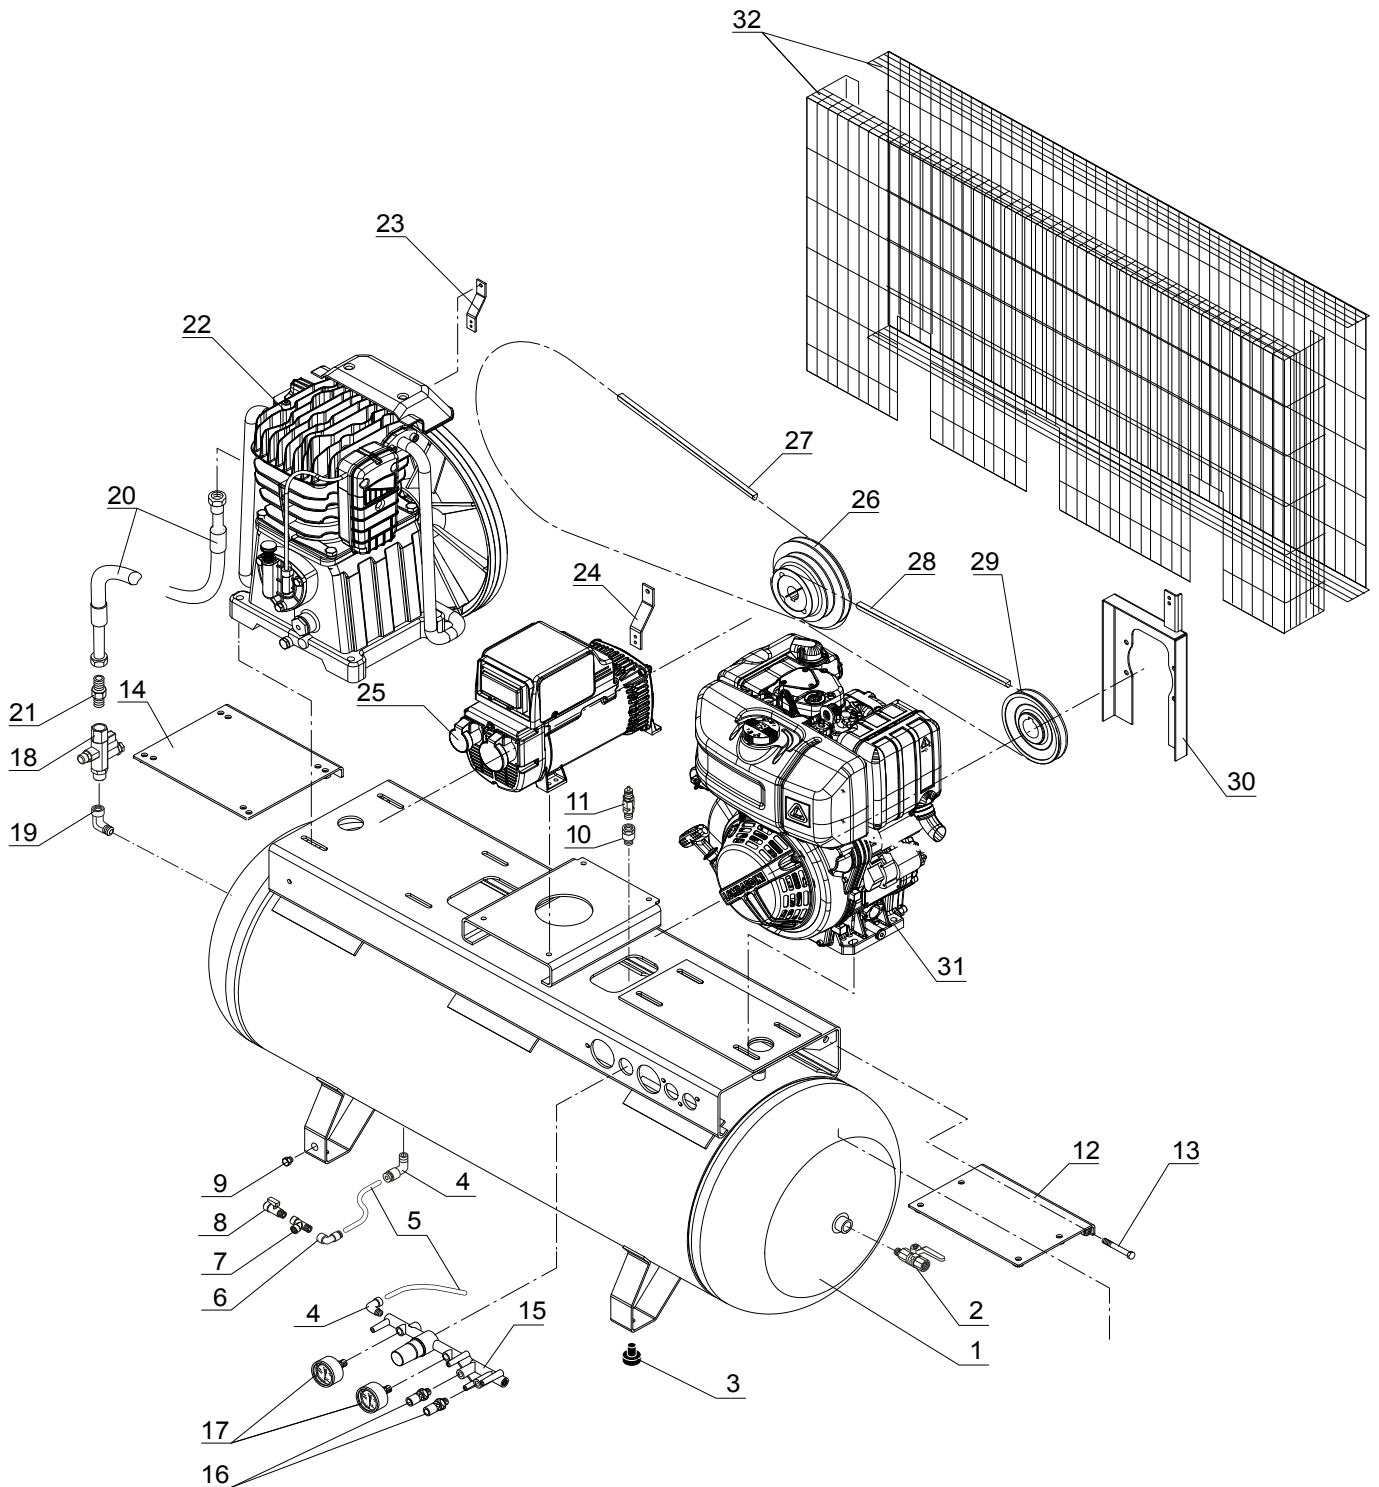

**Catalogo parti di ricambio
Spare parts catalogue
Ersatzteilkatalog
Catalogue pieces detachees
Catalogo de repuestos**

Model:..... **MSU 598-200 (MT)**

Code:..... **1121440858**

Valid from: **01/01/2016**

INDEX

Table	Model	pag.
1	MSU 598-678-200_00	4
2	AB598-498_00	6
3		
4		
5		
6		
7		
8		
9		
10		

Model: MSU 598-200 (MT)
 Code: 1121440858
 Valid from: 01/01/2016
 Tav.: MSU 598-678-200_00

N°	Code	Q.ty	Q.ty*	Description	N°	Code	Q.ty	Q.ty*	Description
1	1125150239	1		SERBATOIO TANK					
2	1127130015	1		RUBINETTO A SFERA BALL COCK					
3	1127360433	4		PIEDE IN GOMMA RUBBER FOOT					
4	1127080282	3		RACCORDO FITTING					
5	1127230008	0,7		TUBO RILSAN RILSAN TUBE					
6	1127080097	1		RACCORDO FITTING					
7	1126000027	1		RACCORDO FITTING					
8	1127130044	1		RUBINETTO A SFERA BALL COCK					
9	1127090009	1		TAPPO M1/4 - OTTONE PLUG					
10	1127080502	1		RIDUZIONE REDUCTION					
11	1127190252	1		VALVOLA DI SIC. RELIEF VALVE					
12	1127450592	1		PIASTRA TENDICINGHIA MOTORE PLATE					
13	1127010278	4		VITE SCREW					
14	1127450591	1		PIASTRA TENDICINGHIA GRUPPO PLATE					
15	1129700576	1		DISTRIBUTORE DISTRIBUTOR					
16	1126000202	2		RUBINETTO RAPIDO SNAP COCK					
17	1127110030	2		MANOMETRO PRESSURE GAUGE					
18	1127190517	1		DISGIUNTORE AUTOMATIC UNLOADING VALVE					
19	1127080077	1		RACCORDO FITTING					
20	1127230330	1		TUBO FLESSIBILE FLEXIBLE HOSE					
22	1123020138	1		GRUPPO POMPANTE PUMP UNIT					
23	1127450899	1		STAFFA PARACINGHIA BELT GUARD SUPPORT					
24	1127450594	1		SUPPORTO PARACINGHIA SUPPORT					
25	1127560018	1		GENERATORE GENERATOR					
26	1127400509	1		PULEGGIA 112-150 2A PULLEY					
27	1127370111	1		CINGHIA BELT					
28	1127370074	1		CINGHIA BELT					
29	1127400505	1		PULEGGIA 132 1A PULLEY					
30	1127450593	1		STAFFA PARACINGHIA BELT GUARD SUPPORT					
31	1127380774	1		MOTORE DIESEL MOTOR					
32	1127240082	1		PARACINGHIA BELT GUARD					