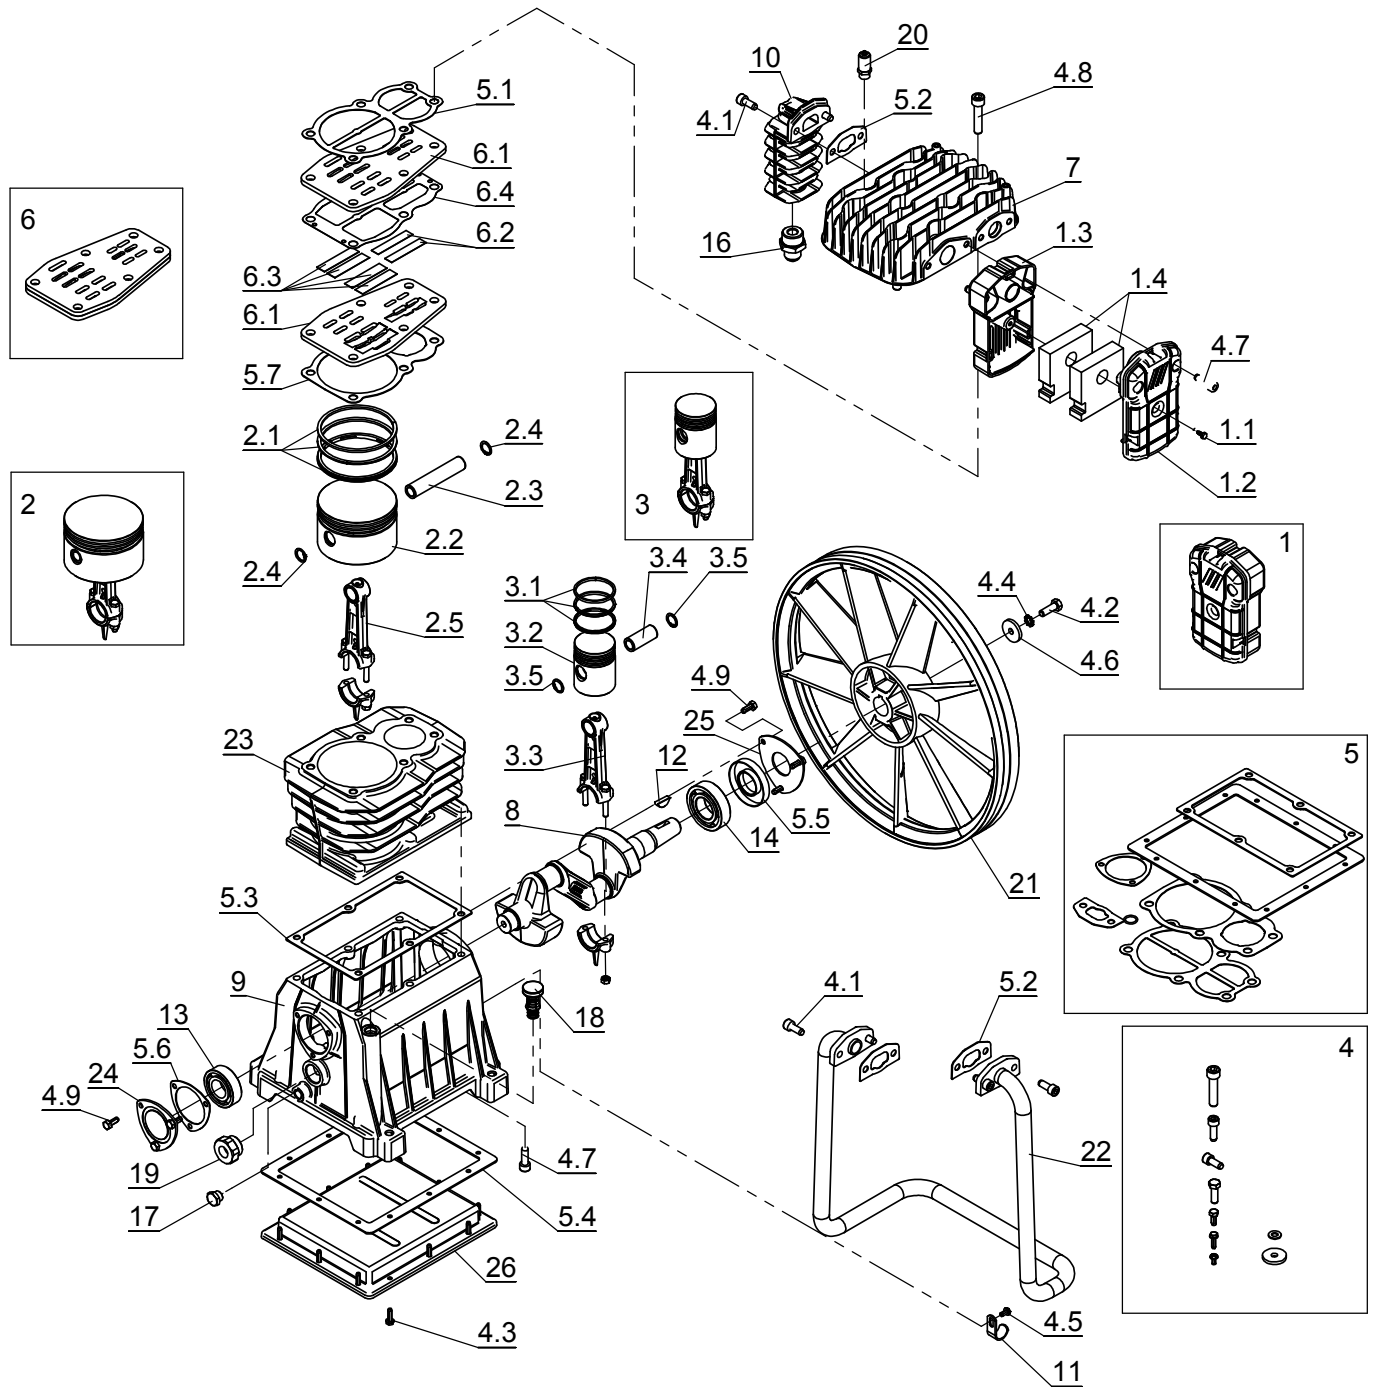

Model: ..... MSU 598-200 (MT) .....
Code: ..... 1121440858 .....
Valid from: 01/01/2016 .....
Tav.: ..... MSU 598-678-200_00 .....

N°	Code	Q.ty	Q.ty*	Description	N°	Code	Q.ty	Q.ty*	Description
1	1125150239	1		SERBATOIO TANK					
2	1127130015	1		RUBINETTO A SFERA BALL COCK					
3	1127360433	4		PIEDE IN GOMMA RUBBER FOOT					
4	1127080282	3		RACCORDO FITTING					
5	1127230008	0,7		TUBO RILSAN RILSAN TUBE					
6	1127080097	1		RACCORDO FITTING					
7	1126000027	1		RACCORDO FITTING					
8	1127130044	1		RUBINETTO A SFERA BALL COCK					
9	1127090009	1		TAPPO M1/4 - OTTONE PLUG					
10	1127080502	1		RIDUZIONE REDUCTION					
11	1127190252	1		VALVOLA DI SIC. RELIEF VALVE					
12	1127450592	1		PIASTRA TENDICINGHIA MOTORE PLATE					
13	1127010278	4		VITE SCREW					
14	1127450591	1		PIASTRA TENDICINGHIA GRUPPO PLATE					
15	1129700576	1		DISTRIBUTORE DISTRIBUTOR					
16	1126000202	2		RUBINETTO RAPIDO SNAP COCK					
17	1127110030	2		MANOMETRO PRESSURE GAUGE					
18	1127190517	1		DISGIUNTORE AUTOMATIC UNLOADING VALVE					
19	1127080077	1		RACCORDO FITTING					
20	1127230330	1		TUBO FLESSIBILE FLEXIBLE HOSE					
22	1123020138	1		GRUPPO POMPANTE PUMP UNIT					
23	1127450899	1		STAFFA PARACINGHIA BELT GUARD SUPPORT					
24	1127450594	1		SUPPORTO PARACINGHIA SUPPORT					
25	1127560018	1		GENERATORE GENERATOR					
26	1127400509	1		PULEGGIA 112-150 2A PULLEY					
27	1127370111	1		CINGHIA BELT					
28	1127370074	1		CINGHIA BELT					
29	1127400505	1		PULEGGIA 132 1A PULLEY					
30	1127450593	1		STAFFA PARACINGHIA BELT GUARD SUPPORT					
31	1127380774	1		MOTORE DIESEL MOTOR					
32	1127240082	1		PARACINGHIA BELT GUARD					

Q.ty = Quantità unitaria / Single unit quantity / Quantité unitaire / Cantidad unitaria / Einzeleinheitsmenge

Q.ty* = Ricambi consigliati in percentuale / Suggested spare parts in percentage / Pièces de rechange suggérées en pourcentage / Piezas de repuesto sugeridas en porcentaje / Vorgeschlagene Ersatzteile in Prozent