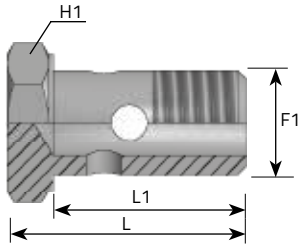

BSPP BOLT

BULLONE FORATO - GAS CILINDRICO
 VIS CREUSE SIMPLE BSPP
 HOHLSCHRAUBE – EINFACH – ZÖLLIG
 TORNILLO ORIENTABLE SIMPLE BSPP

F1 Zylinder-Gasgewinde, Gas cilindrico, BSPP, Gaz cylindrique,
 Gas cilíndrica

Code	Thread	Dimensions			Pressure	
		H1	L1	L	Bar	Psi
	F1	mm	mm	mm		
ABFG02	1/8"	14	19	24.5	350	5075
ABFG04	1/4"	19	27	33	350	5075
ABFG06	3/8"	22	32.5	40	350	5075
ABFG08	1/2"	27	38	47	315	4568
ABFG10	5/8"	30	41	49	315	4568
ABFG12	3/4"	32	46	56	250	3625
ABFG16	1"	41	57	70.5	200	2900
ABFG20	1.1/4"	50	69	83	160	2320
ABFG24	1.1/2"	55	69	80	125	1813