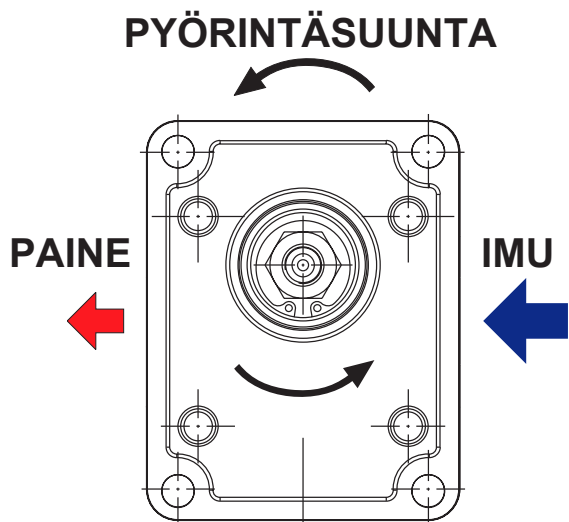

## HAMMASPYÖRÄPUMPPUJEN PYÖRIMISSUUNNAT

**S - MALLI**  
Vastapäivään pyörivä

**D - MALLI**  
Myötäpäivään pyörivä

**ESIM. PUMPPU HPT-206D PYÖRII MYÖTÄPÄIVÄÄN.  
SUUNTA KATSOTAAN SITEN, ETTÄ AKSELI ON ITSEESI PÄIN.**