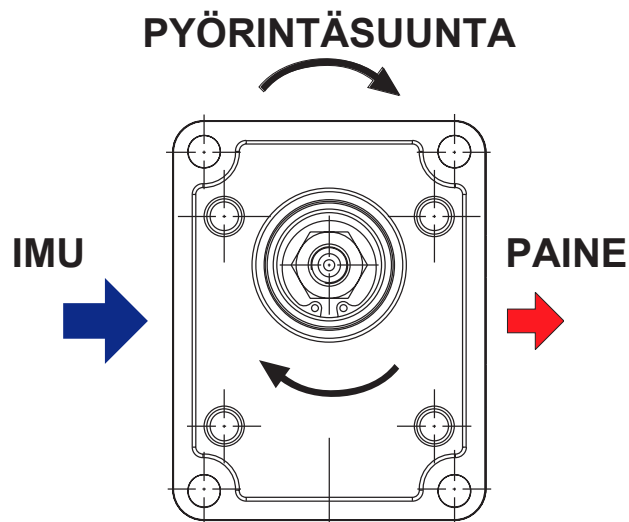

## HAMMASPYÖRÄPUMPPUJEN PYÖRIMISSUUNNAT

**S - MALLI**  
Vastapäivään pyörivä

**D - MALLI**  
Myötäpäivään pyörivä

**ESIM. PUMPPU HPT-206D PYÖRII MYÖTÄPÄIVÄÄN.  
SUUNTA KATSOTAAN SITEN, ETTÄ AKSELI ON ITSEESI PÄIN.**