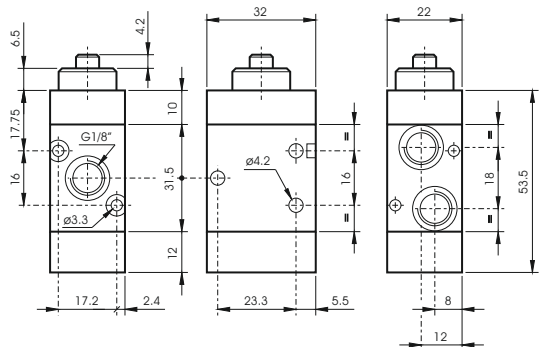

1/8 - 3/2 NC tappet monostable
1/8 - 3/2 NF impulsion monostable
1/8 - 3/2 NC puntale monostabile

CODE: VM4012013201