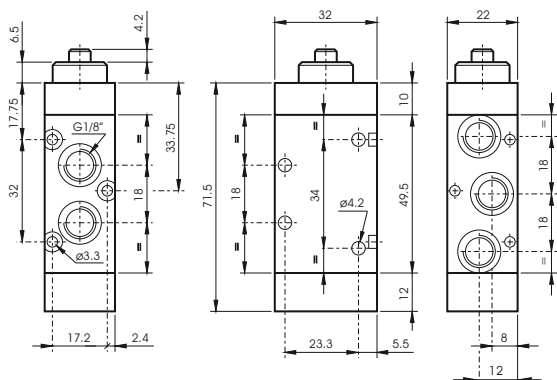

1/8 - 5/2 tappet monostable
1/8 - 5/2 impulsion monostable
1/8 - 5/2 puntale monostabile

CODE: VM4010015201