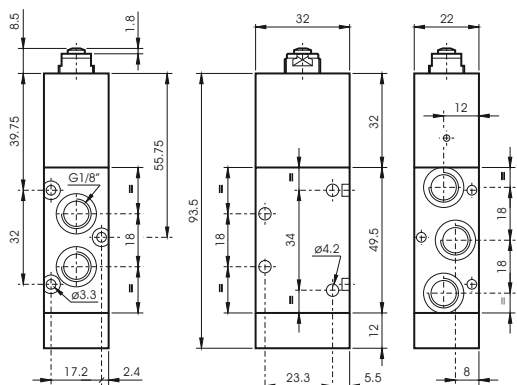

1/8 - 3/2 NC tappet monostable
1/8 - 3/2 NF impulsion monostable
1/8 - 3/2 NC puntale monostabile

CODE: VM4012013201

1/8 - 5/2 tappet monostable
1/8 - 5/2 impulsion monostable
1/8 - 5/2 puntale monostabile

CODE: VM4010015201

1/8 - 3/2 NC servopiloted tappet monostable
1/8 - 3/2 NF commande a impulsion monostable
1/8 - 3/2 NC puntale servopilotato monostabile

CODE: VM4012113201

1/8 - 5/2 servo-piloted tappet monostable
1/8 - 5/2 commande par impulsion monostable
1/8 - 5/2 puntale servopilotato monostabile